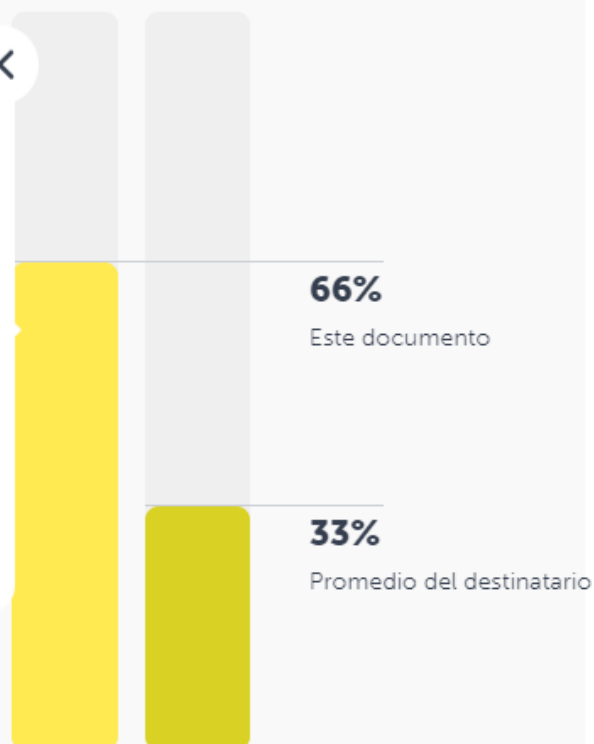

COINCIDENCIAS

14 SIMILITUD DE TEXTO

Alta similitud de contenido

ÍNDICE DE SIMILITUD

BARRAS DE ÍNDICE DE SIMILITUD

Porcentaje del documento que muestra similitud con otras fuentes

Estas barras corresponden al porcentaje de similitud total del documento enviado (izquierda) y al porcentaje de similitud promedio del destinatario (derecha), es decir, la similitud promedio de todos los documentos recibidos por este destinatario específico.

< ANTERIOR

SIGUIENTE >

SABER MÁS

DETALLES DEL ENVÍO

REMITENTE
Information URKUND

ARCHIVO
[Dangers_of_diving_2018.docx](#)

FECHA DE ENVÍO (ECT)
2018-02-22T11:28:00

NÚMERO DE ENVÍO
35826004

PALABRAS
1666

MENSAJE
Dear Prof. There is mine and Desmonds first draft of the paper. We look forward to your feedback!
With best regards, Marie